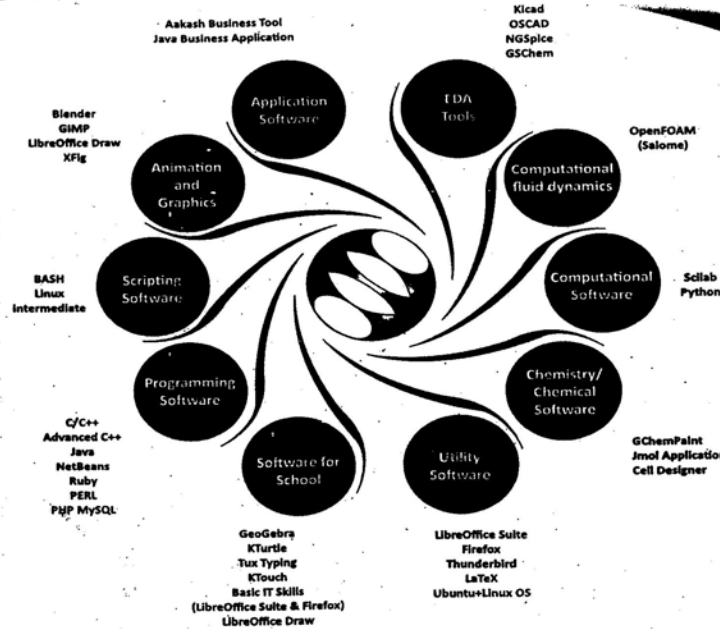

ISO : 9001-2000

શ્રી અમરેલી જિલ્લા લેઉવા પટેલ ચેરીટેબલ ટ્રસ્ટ, સુરત

સ્થળ : શ્રીમતી સાંતાબેન હરિભાઈ ગજેરા શૈક્ષણિક સંકુલ, ચક્કરગઢ રોડ, અમરેલી - ૩૮૫ ૬૦૧, ગુજરાત

ફોન : (૦૨૭૯૨) ૨૩૨૩૨૧, ૨, ૩, ૪, ૫, ૬ ફેક્સ : (૦૨૭૯૨) ૨૩૨૩૨૭ www.amrelisankul.org info@amrelisankul.org

જાવક નં.

જાણકારી નં. ૨૦ તા. ૧૫/૦૮/૧૭ તારીખ :

સ્પોકન ટ્યુટોરીયલ પ્રોજેક્ટ - IIT બોમ્બે

Learn Free and Open Source Software for free through Spoken Tutorial <http://www.spoken-tutorial.org>

For Workshops in your Institutions/ Colleges, contact the Spoken Tutorial Team contact@spoken-tutorial.org